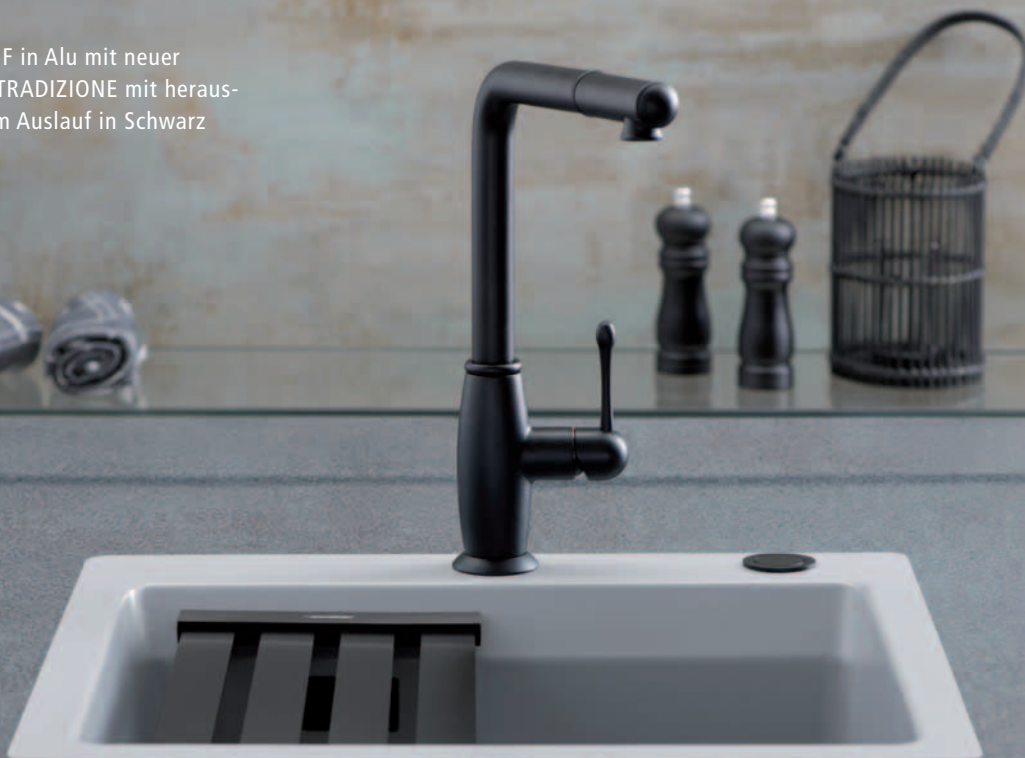

KARA 51 F in Alu mit neuer Armatur TRADIZIONE mit herausziehbarem Auslauf in Schwarz