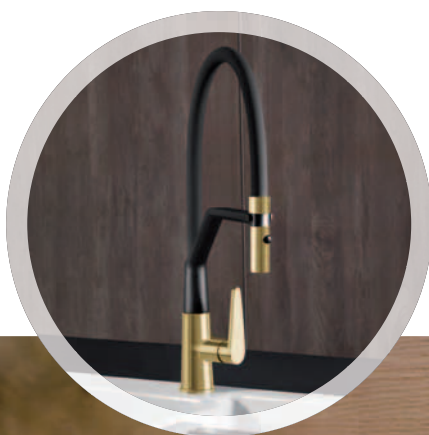

Goldrichtig

Highlights platzieren

Hygge, Boho oder Retro? Passend zur Farben- und Formensprache der aktuellen Trends setzen die neuen Armaturen von systemceram markante Akzente.

Neu im Programm ist die Armatur TRADIZIONE mit herausziehbarem Auslauf, die mit ihren leicht verspielten Rundungen den Wassertropfen als Stil prägendes Element aufgreift.

TONO PRO in Mattgold