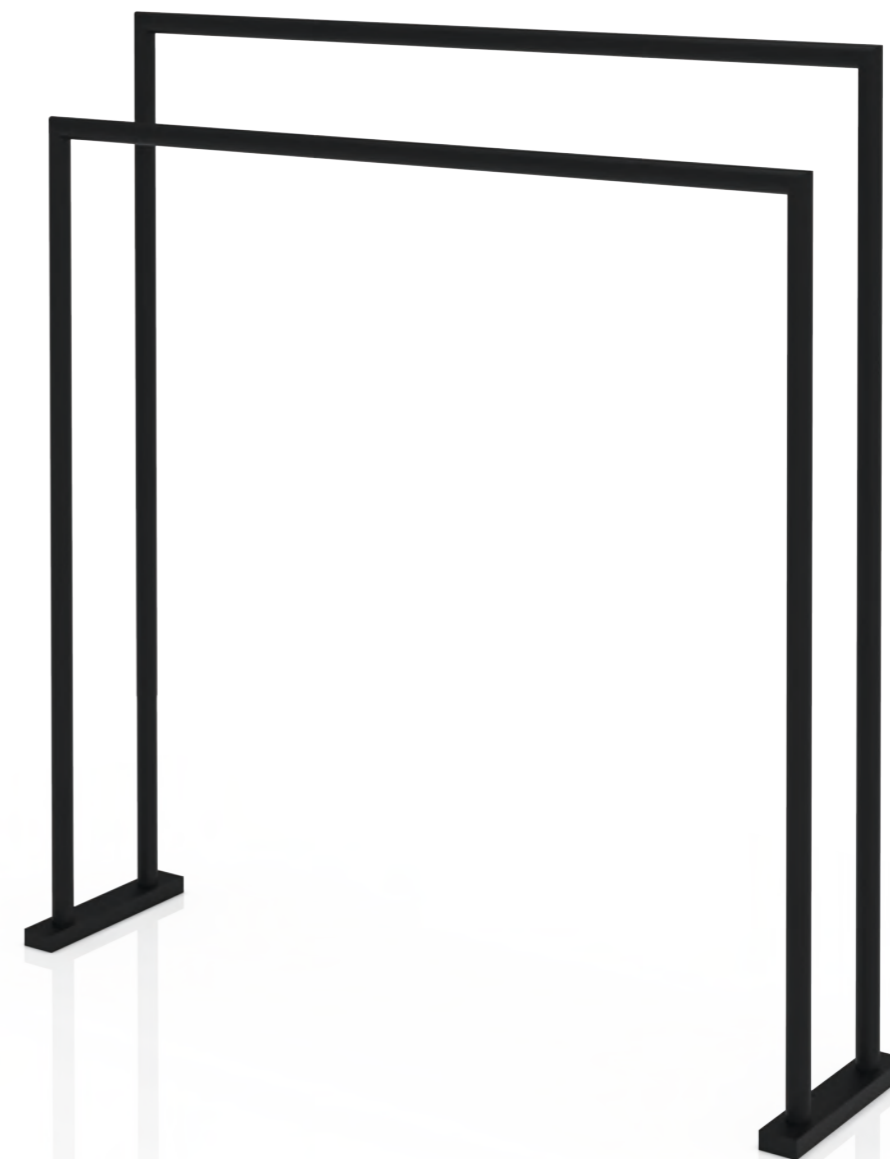

### HT 5

HANDTUCHSTÄNDER / TOWEL STAND  
75 X 70 X 16 CM  
2 STANGEN / 2 BARS

CHROM / CHROME | 258.00 € | 0503500  
NICKEL SATINIERT / NICKEL SATIN | 296.00 € | 0503534  
**INew** SCHWARZ MATT / BLACK MATT | 258.00 € | 0503560