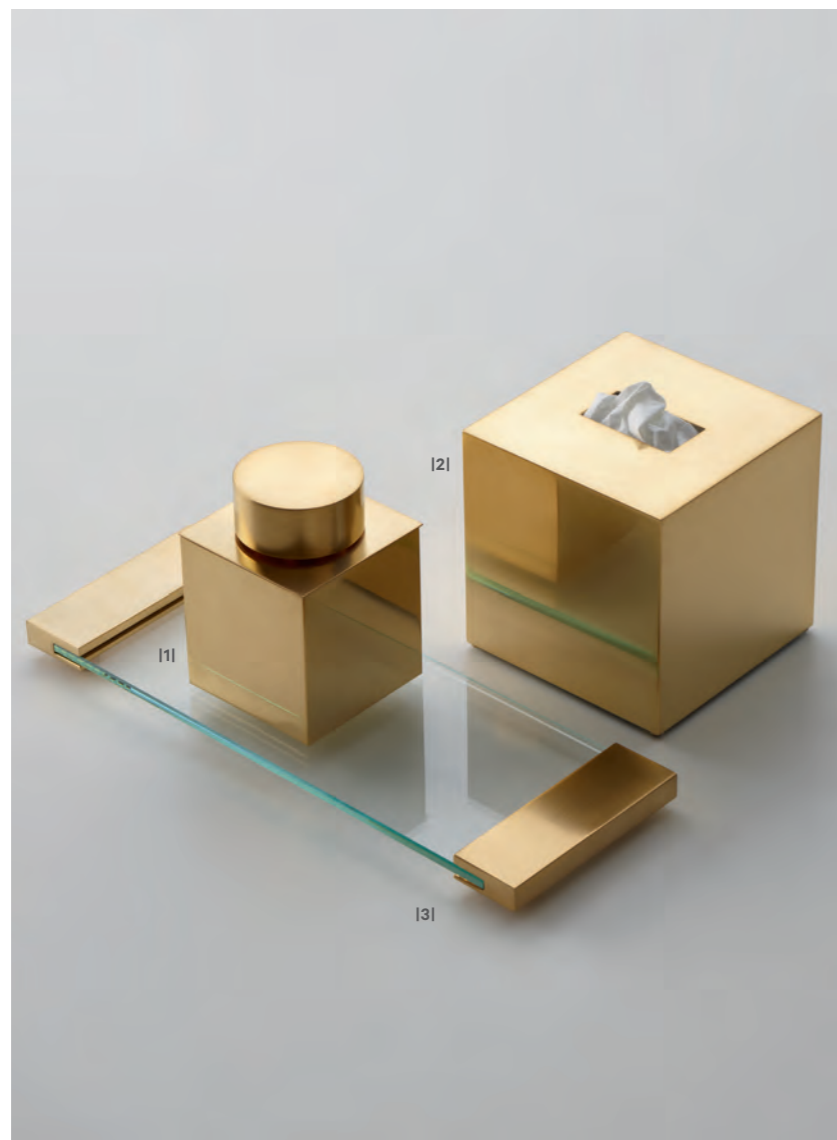

### 16 CENTURY SBG

WC STANDBÜRSTENGARNITUR / TOILET BRUSH SET FREE STANDING

46 X Ø 8 CM . DECKEL / LID

ACRYL INNENBEHÄLTER / ACRYLIC INNER CONTAINER

CHROM / CHROME | 197.00 € | 0585600

GOLD / GOLD (24 CARAT) | 234.00 € | 0585620

GOLD MATT / GOLD MATT (24 CARAT) | 242.00 € | 0585682

DUNKELBRONZE / DARK BRONZE | 206.00 € | 0585617

DUNKELBRONZE & GOLD MATT / DARK BRONZE & GOLD MATT (24 CARAT) | 227.00 € | 0585618

AUCH ALS WC WANDBÜRSTENGARNITUR ERHÄLTlich / ALSO AVAILABLE AS TOILET BRUSH SET WALL MOUNTED