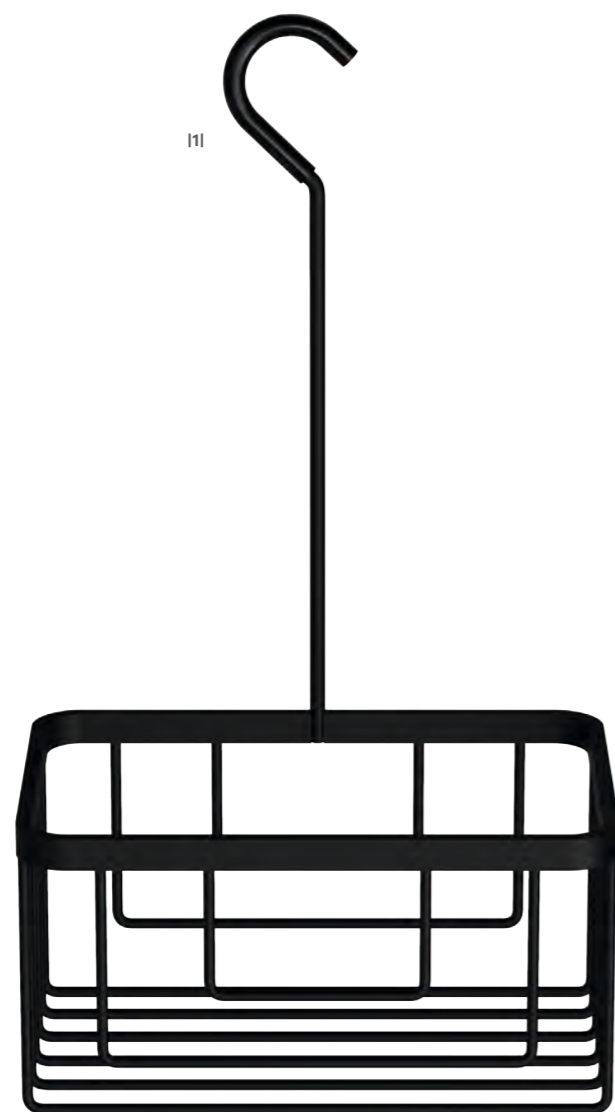

111

DW 226 111

BÜGELDUSCHKORB / HANG-UP SHOWER BASKET
35 X 18,5 X 12,5 CM
FÜR RUNDE DUSCHSTANGEN / FOR ROUND SHOWER RAILS

0847900 | 111.00 € | CHROM / CHROME
0847960 | 111.00 € | SCHWARZ MATT / BLACK MATT **[NEW]**

DW 227 121

BÜGELDUSCHKORB / HANG-UP SHOWER BASKET
35 X 18,5 X 12,5 CM
FÜR ECKIGE DUSCHSTANGEN / FOR SQUARE SHOWER RAILS
SPENDERFLASCHE NICHT IM LIEFERUMFANG ENTHALTEN / DISPENSER BOTTLE NOT INCLUDED

0850500 | 116.00 € | CHROM / CHROME
0850560 | 116.00 € | SCHWARZ MATT / BLACK MATT **[NEW]**