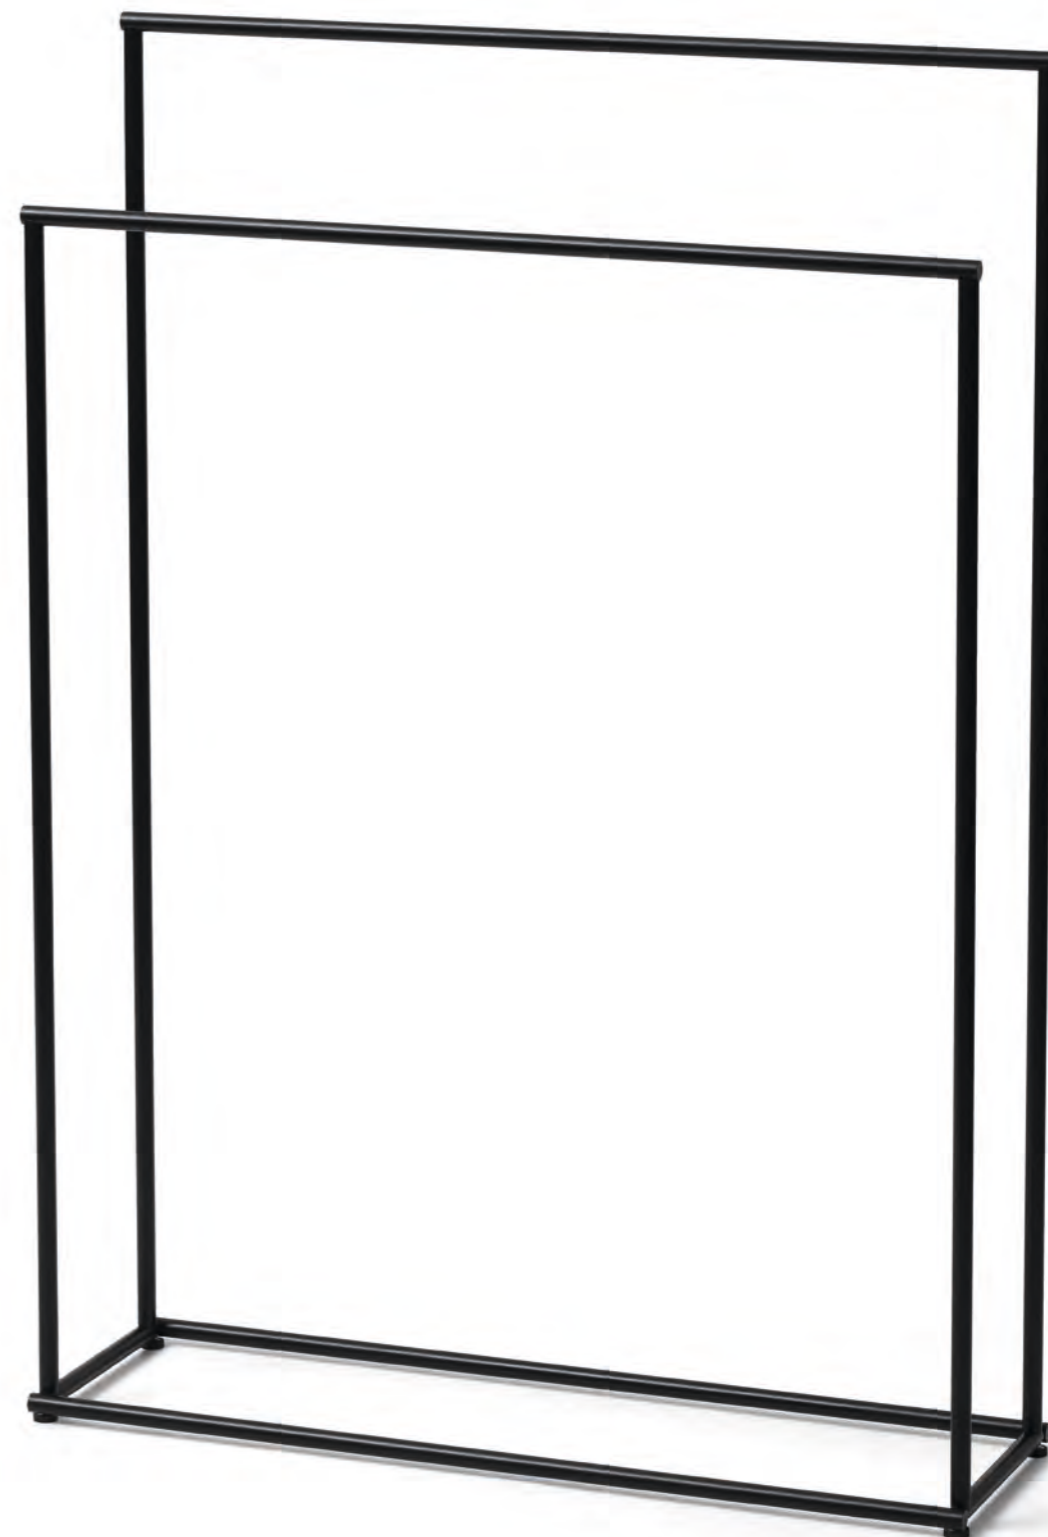

MK HT

HANDTUCHSTÄNDER / TOWEL STAND

86 X 60 X 18 CM

2 STANGEN / 2 BARS

0523011 | 998.00 € | MESSING MATT UNLACKIERT / BRASS MATT UNVARNISHED **[NEW]**

0523000 | 998.00 € | CHROM / CHROME

0523076 | 1.149.00 € | EDELSTAHL MATT / STAINLESS STEEL MATT

0523020 | 1.394.00 € | GOLD / GOLD (24 CARAT)

0523050 | 1.149.00 € | WEISS MATT / WHITE MATT

0523060 | 1.149.00 € | SCHWARZ MATT / BLACK MATT