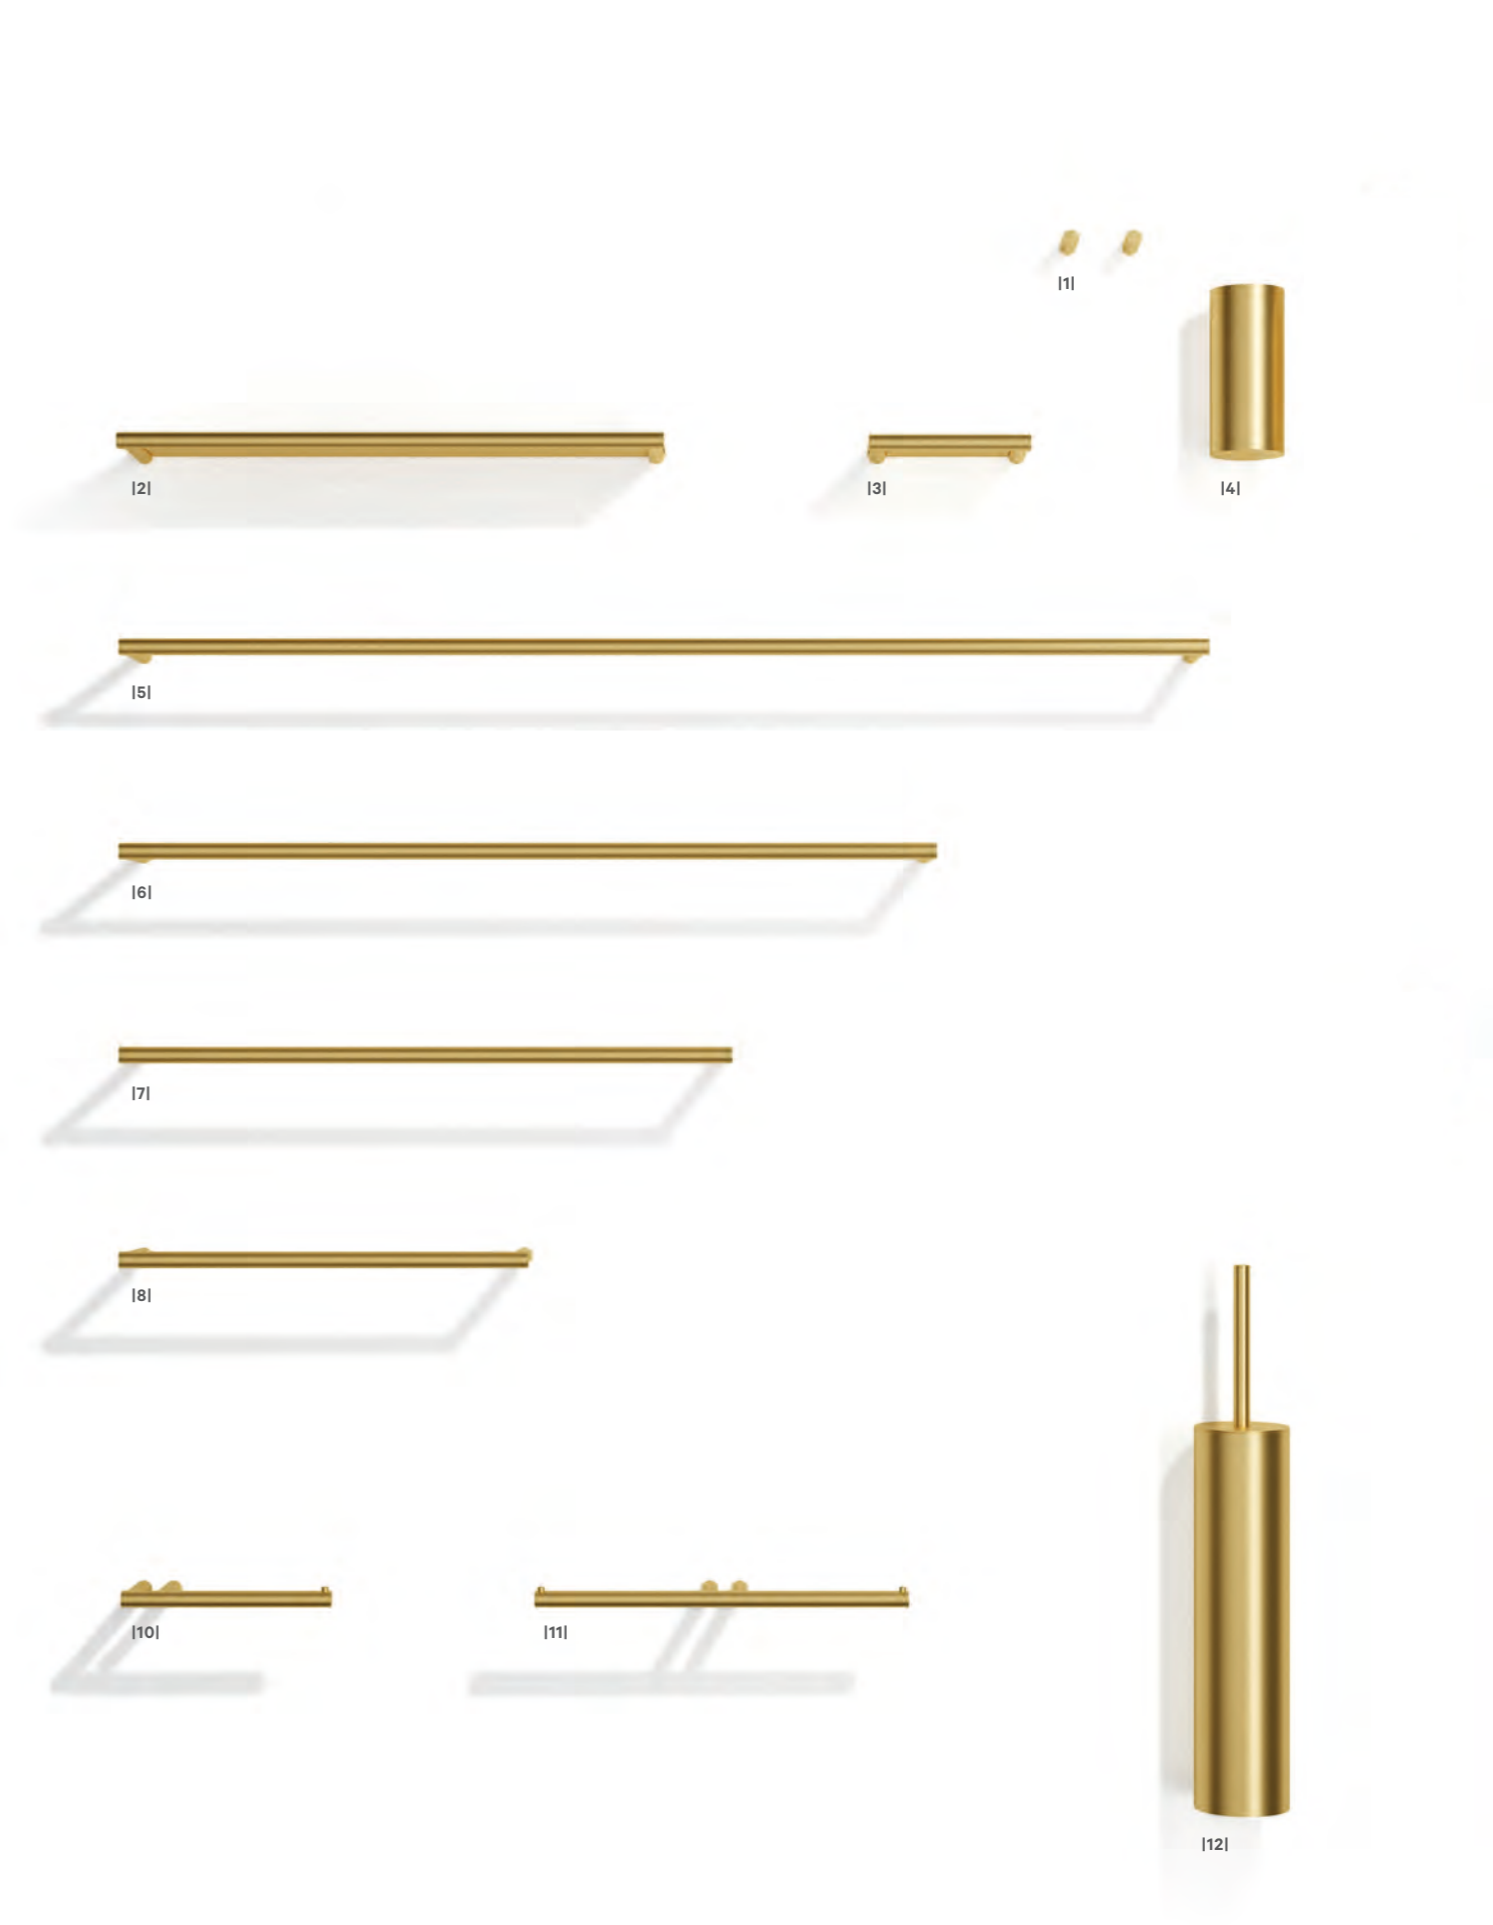

111

121

131

141

151

161

171

181

1101

111

1121