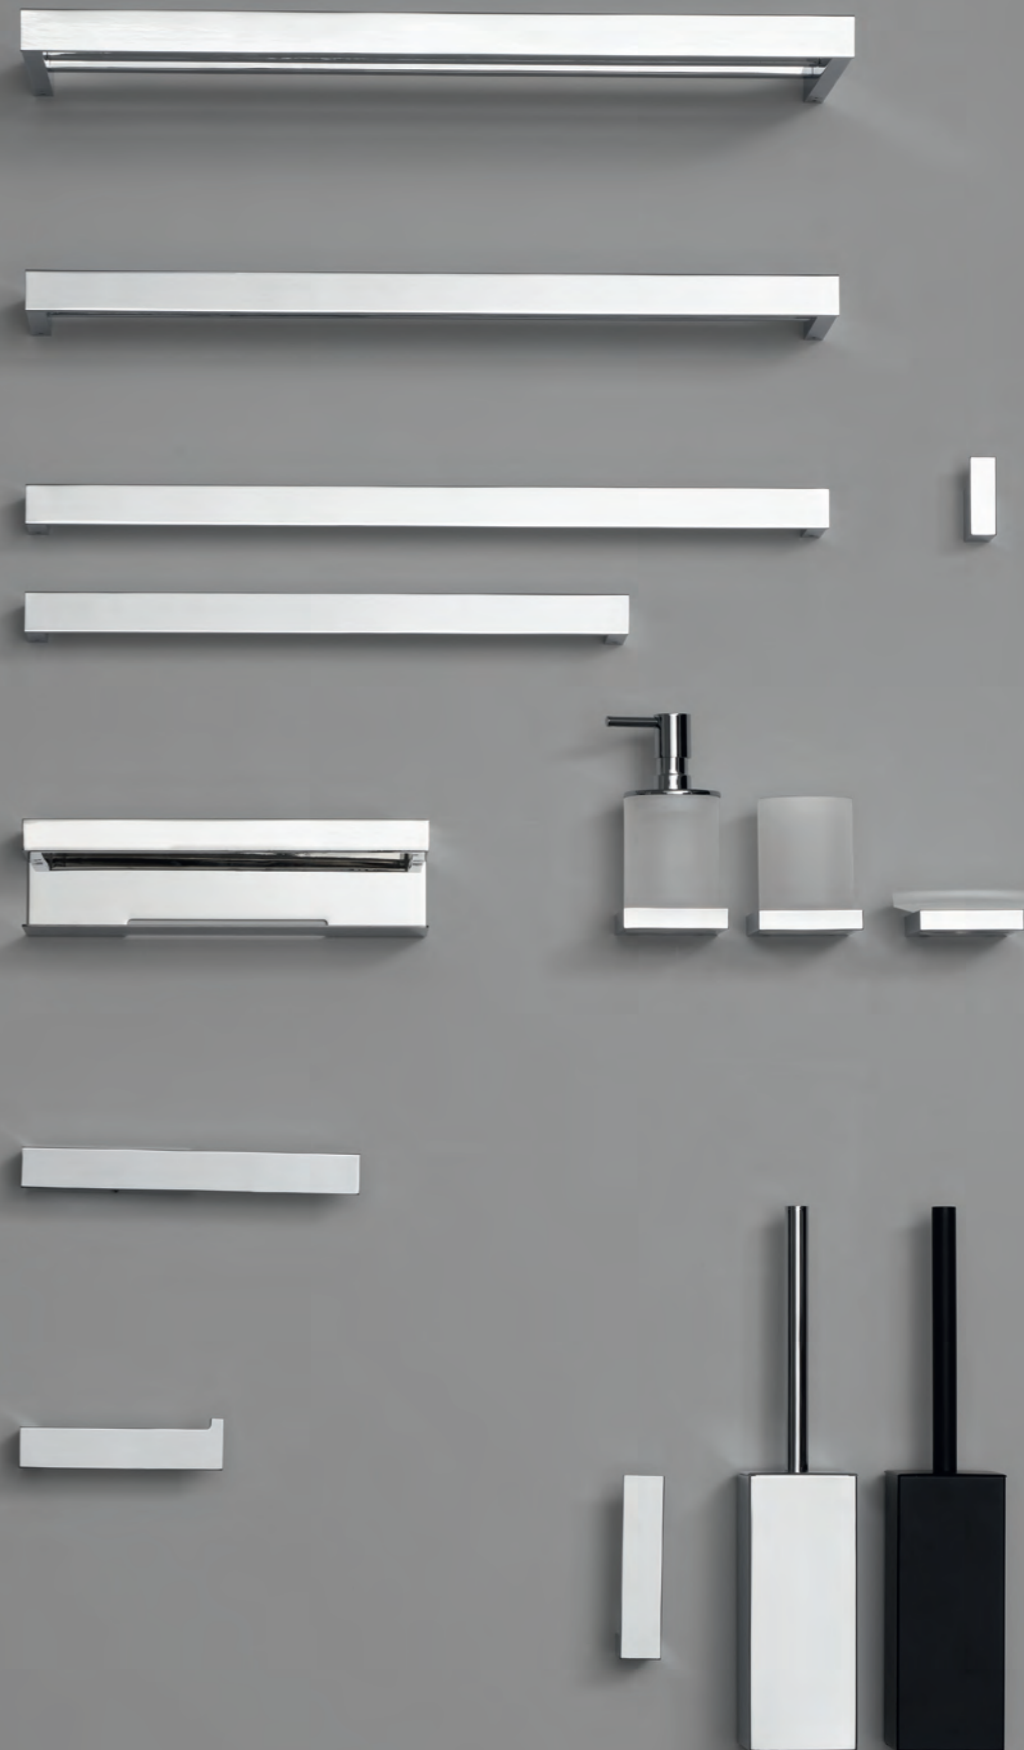

**CONTRACT**  
SERIE / SERIES

**CT HTE**

HANDTUCHHALTER / TOWEL HOLDER

**CT HTE30**

3 X 30 X 6 CM

0650600 | 69.00 € | CHROM / CHROME

0650660 | 78.00 € | SCHWARZ MATT / BLACK MATT

**CT HTE45**

3 X 45 X 6 CM

0650700 | 82.50 € | CHROM / CHROME

0650760 | 89.00 € | SCHWARZ MATT / BLACK MATT

**CT HTE60**

3 X 60 X 6 CM

0650800 | 96.00 € | CHROM / CHROME

0650860 | 105.00 € | SCHWARZ MATT / BLACK MATT

**CT HTD60**

HANDTUCHHALTER DOPPELT / TOWEL HOLDER DOUBLE

3 X 60 X 12 CM

0650900 | 149.00 € | CHROM / CHROME

0650960 | 164.00 € | SCHWARZ MATT / BLACK MATT