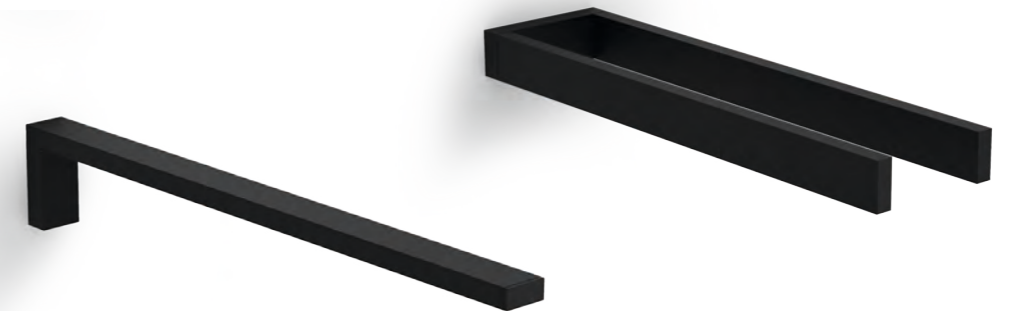

HANDTUCHHALTER DOPPELT / TOWEL HOLDER DOUBLE

3 X 60 X 12 CM

0650900 | 149.00 € | CHROM / CHROME

0650960 | 164.00 € | SCHWARZ MATT / BLACK MATT