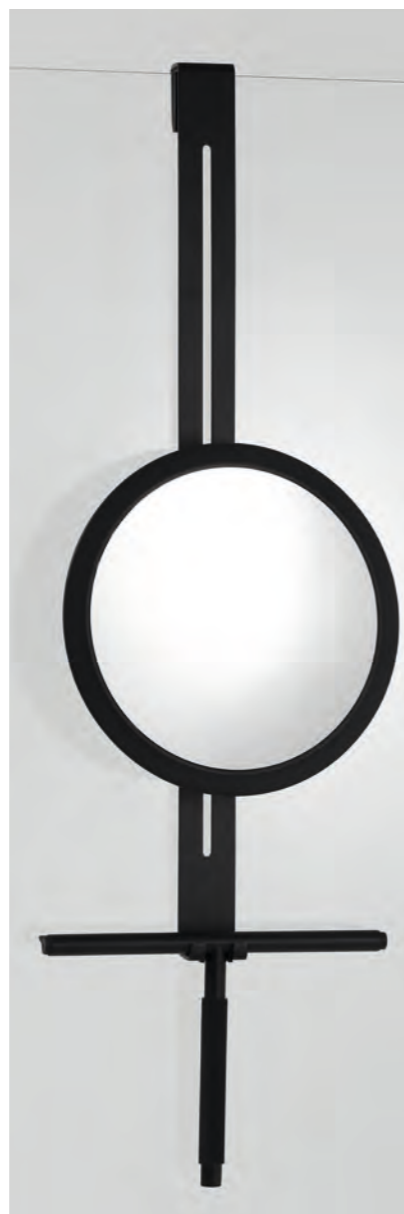

## HANG UP 5X

KOSMETIKSPIEGEL FÜR DUSCHABTRENNUNG / COSMETIC MIRROR FOR SHOWER ENCLOSURE

5-FACHE VERGRÖßERUNG / 5X MAGNIFICATION

60 X 23,5 (Ø 23,5) X 9 CM

HÖHENVERSTELLBAR / HEIGHT ADJUSTABLE

INTEGRIERTER HAKEN FÜR ACCESSOIRES / INTEGRATED HOOK FOR ACCESSORIES