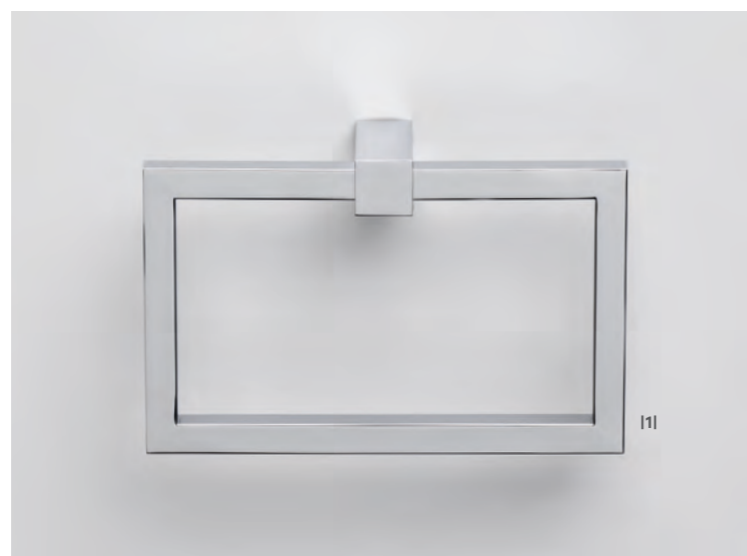

CO HTR N |11

HANDTUCHHALTER / TOWEL HOLDER **|FACELIFT|**

14 X 20 X 6 CM

0564100 | 179.00 € | CHROM / CHROME

0564134 | 208.00 € | NICKEL SATINIERT / NICKEL SATIN

0564120 | 229.00 € | GOLD / GOLD (24 CARAT)

0564160 | 179.00 € | SCHWARZ MATT / BLACK MATT

CO WSP |21

WANDSEIFENSPENDER / SOAP DISPENSER WALL MOUNTED

16 X 5 X 7 CM . 140 ML . ABNEHMBAR / REMOVABLE

PUMPENKOPF / PUMP HEAD (TYPON)

ACRYL INNENBEHÄLTER / INNER ACRYLIC CONTAINER

0847500 | 167.00 € | CHROM / CHROME

0847534 | 189.00 € | NICKEL SATINIERT / NICKEL SATIN

0847520 | 192.00 € | GOLD / GOLD

0847560 | 167.00 € | SCHWARZ MATT / BLACK MATT

CO SSP |OHNE ABB / NO PICTURE|

STANDSEIFENSPENDER / SOAP DISPENSER FREE STANDING

16 X 5 X 5 CM . 140 ML

PUMPENKOPF / PUMP HEAD (TYPON)

ACRYL INNENBEHÄLTER / INNER ACRYLIC CONTAINER

0839700 | 147.00 € | CHROM / CHROME

0839734 | 165.00 € | NICKEL SATINIERT / NICKEL SATIN

0839720 | 170.00 € | GOLD / GOLD

0839782 | 177.00 € | GOLD MATT / GOLD MATT

0839760 | 147.00 € | SCHWARZ MATT / BLACK MATT