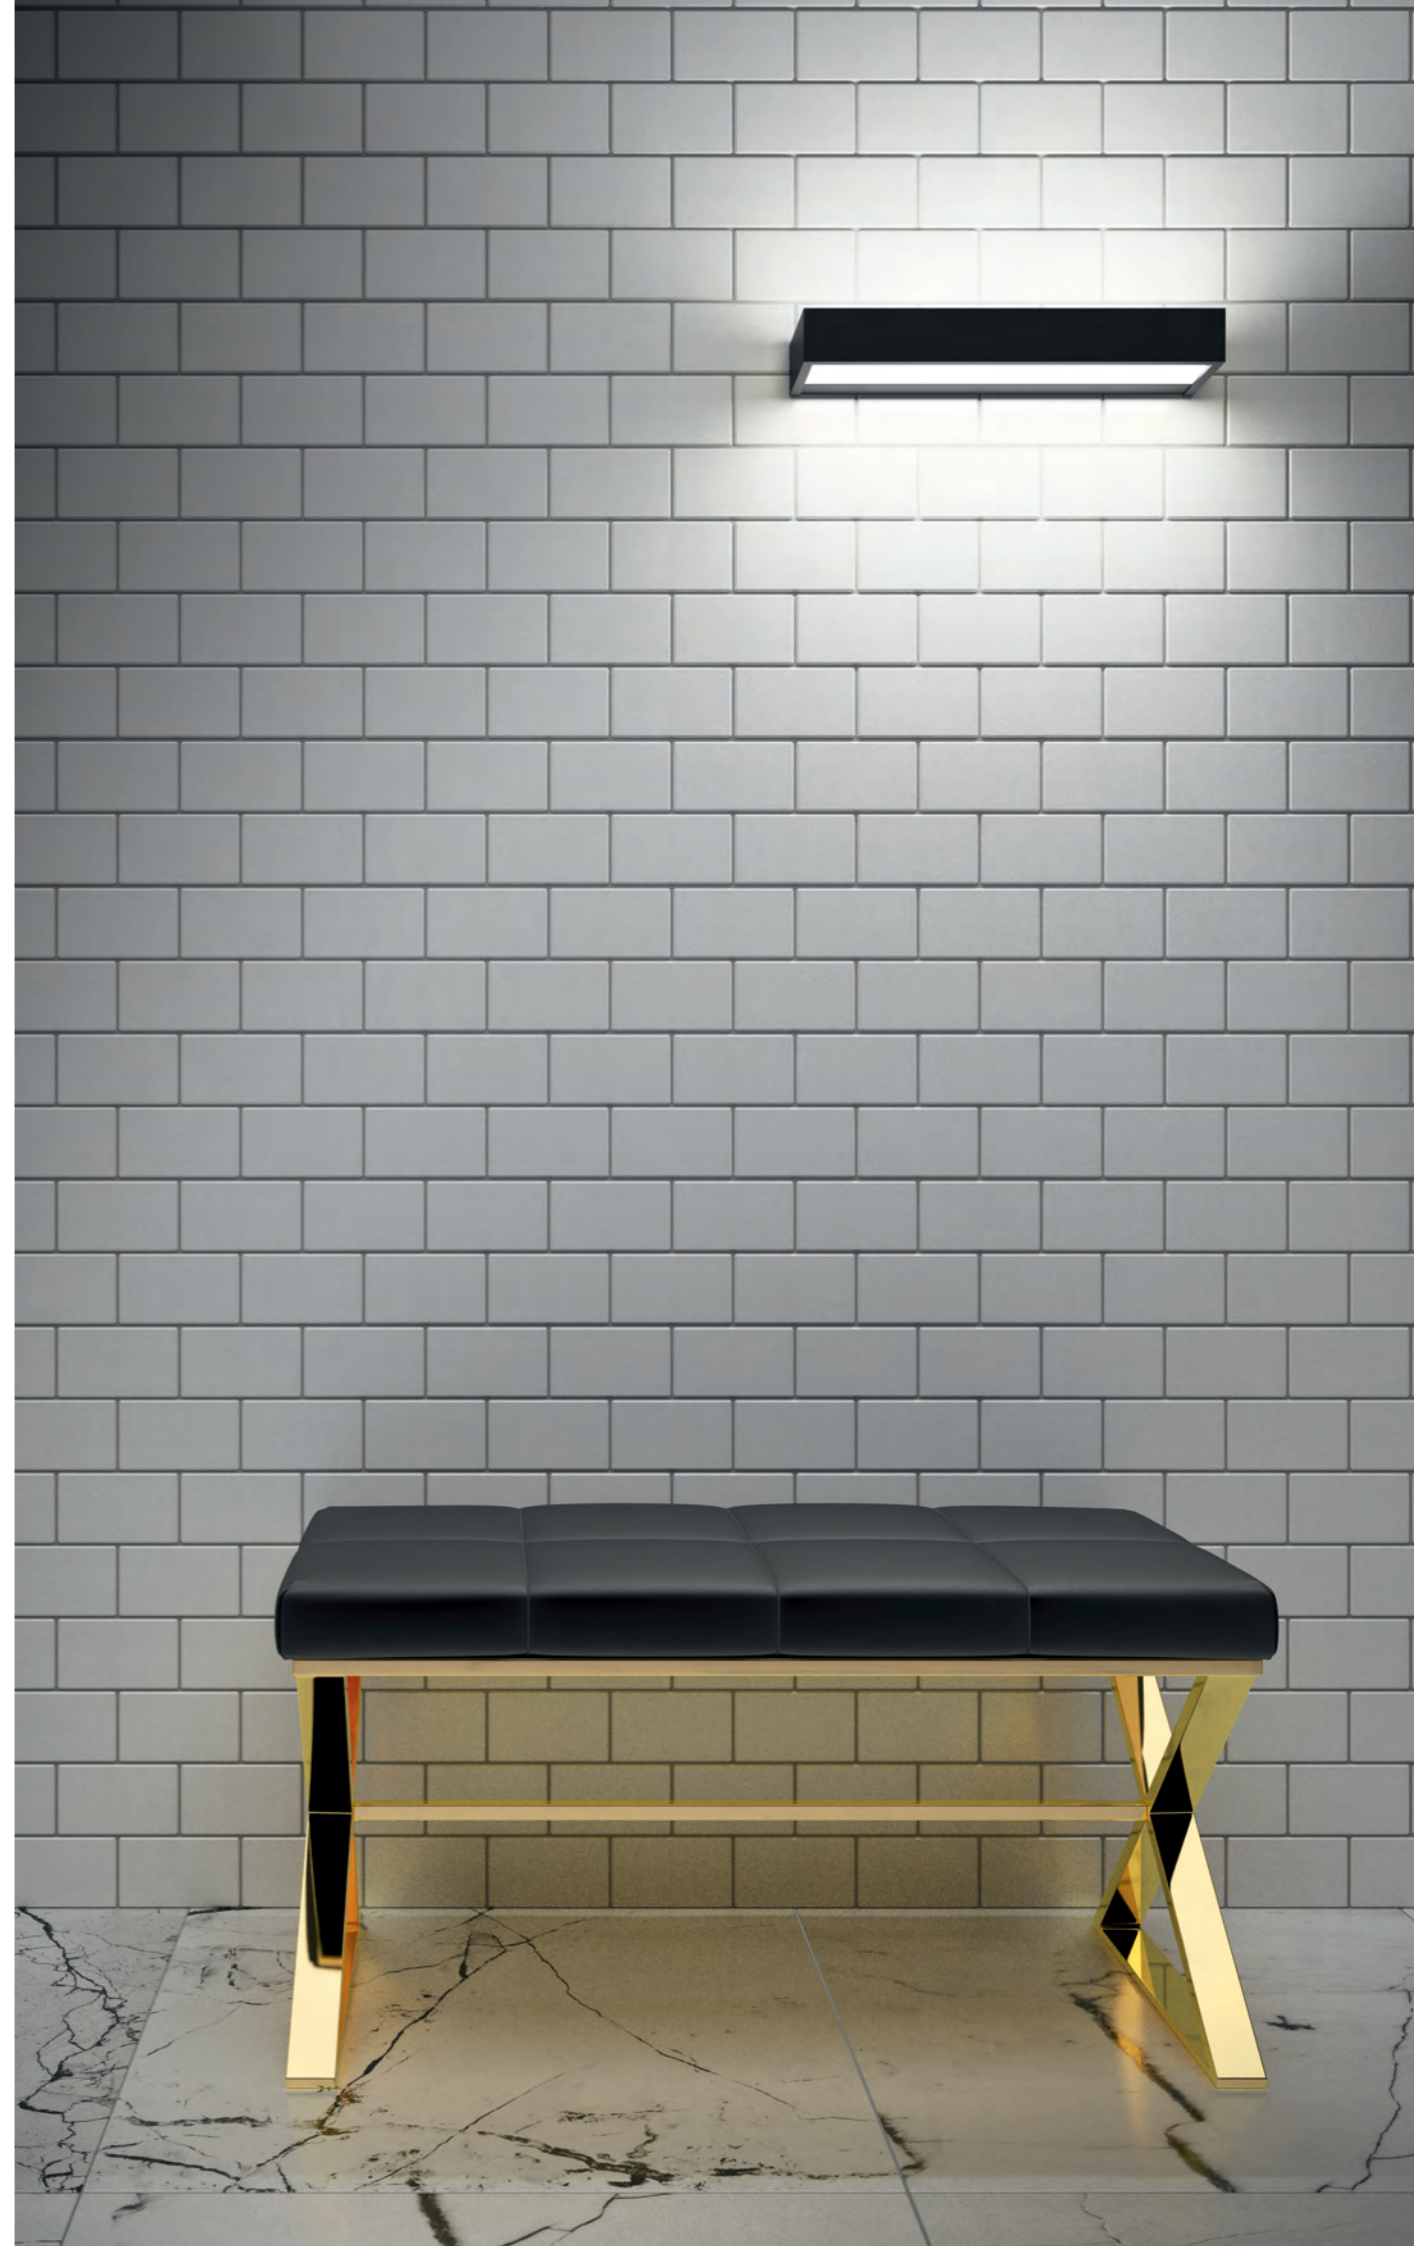

BENCH

SITZBANK / BENCH
43 X 81 X 41 CM

ECO-LEDERPOLSTER WEISS / ECO-LEATHER WHITE
ECO-LEDERPOLSTER SCHWARZ / ECO-LEATHER BLACK

0508928 | 1.427.00 € | GOLD-WEISS / GOLD-WHITE (24 CARAT)

0508927 | 1.427.00 € | GOLD-SCHWARZ / GOLD-BLACK (24 CARAT)

0508983 | 1.397.00 € | GOLD MATT-WEISS / GOLD MATT-WHITE (24 CARAT) **INEW!**

0508982 | 1.397.00 € | GOLD MATT-SCHWARZ / GOLD MATT-BLACK (24 CARAT) **INEW!**