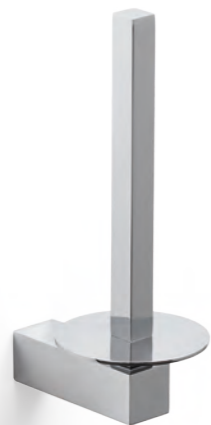

CO ERH

ERSATZRollenHALTER / SPARE PAPER HOLDER
18,5 X 7 X 10,5 CM

0564200 | 125.00 € | CHROM / CHROME
0564234 | 152.00 € | NICKEL SATINIERT / NICKEL SATIN
0564220 | 159.00 € | GOLD / GOLD (24 CARAT)
0564260 | 125.00 € | SCHWARZ MATT / BLACK MATT