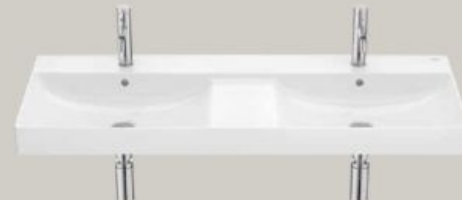

450 / 500 / 550 / 600 x 360 mm

Standard

550 / 600 / 650 x 460 mm

800 / 1000 x 460 mm

Sink on right hand
800 x 460 mm

Sink on left hand
800 x 460 mm

Double
1200 x 460 mm

Over countertop